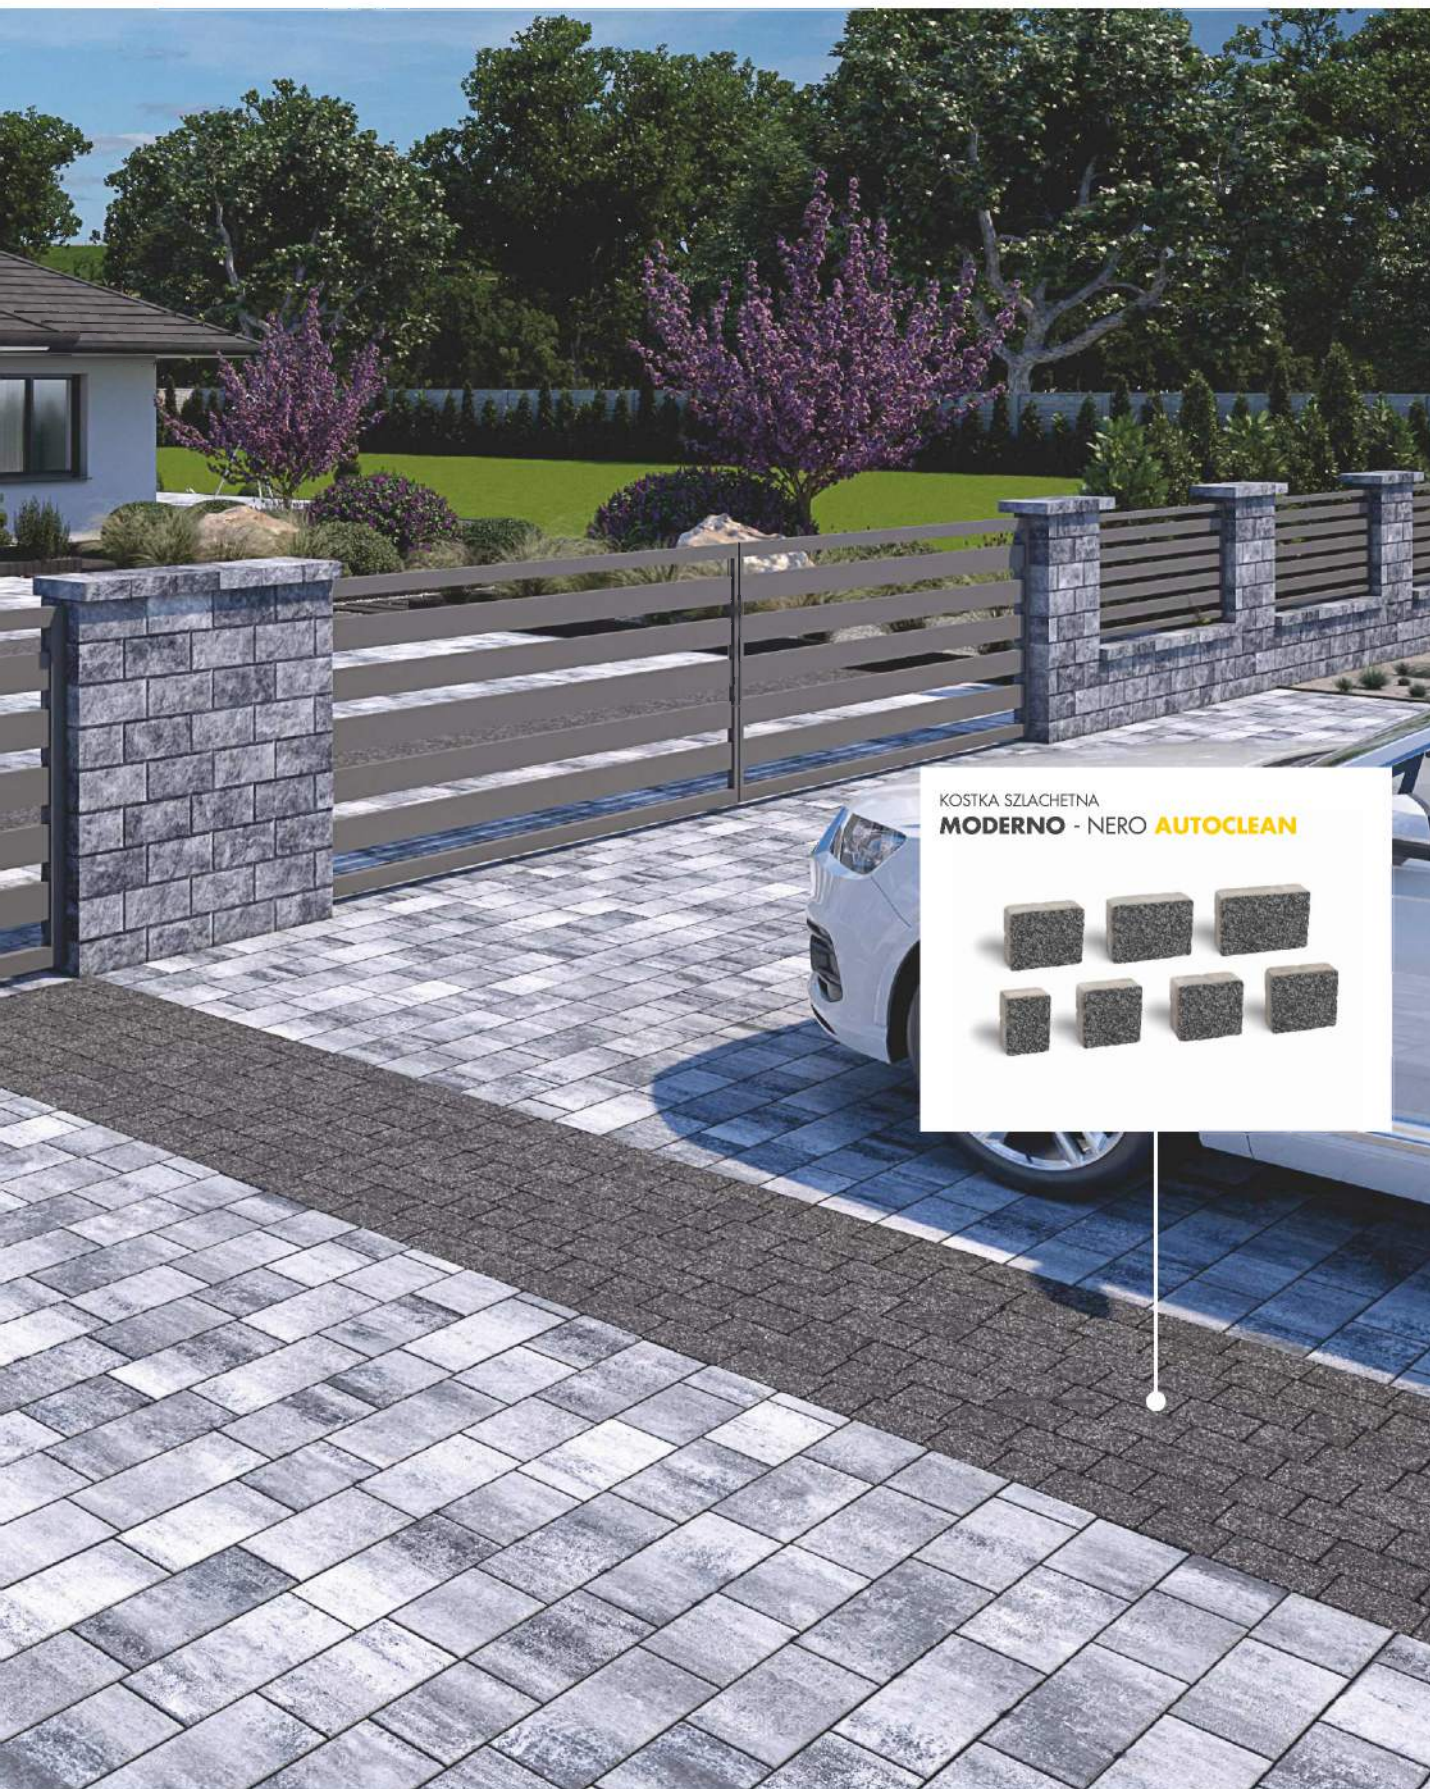

NOWOŚĆ

Ogrodzenie Gładkie

Ogrodzenia Splitowane wykonane są z łupanych (splitowanych) pustaków betonowych. Lico przypominające powierzchnię kamienia oraz wyraźne spoiny pomiędzy pustakami nadają ogrodzeniu surowy charakter, który pasuje zarówno do budynków klasycznych jak i nowoczesnych. Zwiercieniem ogrodzenia jest prosty daszek o łupanym licu i gładką górną powierzchnią umożliwiającą odprowadzenie wody. System składa się z prostych elementów, które maksymalnie skracają czas montażu obniżając przy okazji koszty inwestycji. Przyczynia się do tego fakt, że montaż odbywa się bez spoinowania poszczególnych elementów, przy jednoczesnym zachowaniu stabilności i trwałości całej konstrukcji.

Daszek łupany

Wysokość (cm)	7
Ilość na palecie (szt.)	108
Waga palety (kg)	1170
j.m.	szt.

OGRODZENIA I MURKI
OGRODZENIE SPLITOWANE - INVERNO

MELANŻE I KOLORY
VIA TRES - INVERNO **AUTOCLEAN**

OGRODZENIE SPLITOWANE

Propozycje ułożenia

OGRODZENIE SPLITOWANE

Propozycje ułożenia

OGRODZENIE SPLITOWANE

Propozycje ułożenia

OGRODZENIA I MURKI

OGRODZENIE SPLITOWANE - LUMINO

MELANŻE I KOLORY