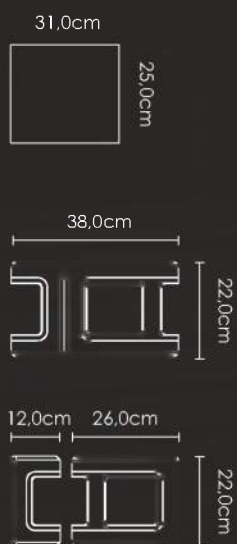

OGRODZENIE SPLITO

**PROJEKTANT
OGRODZEŃ**
ONLINE

www.ProjektantOgrodzen.pl

Propozycje ułożenia

OGRODZENIE SPLITOWANE

Ogrodzenie Splitowane

Ogrodzenia Splitowane wykonane są z łupanych (splitowanych) pustaków betonowych. Lico przypominające powierzchnię kamienia oraz wyraźne spoiny pomiędzy pustakami nadają ogrodzeniu surowy charakter, który pasuje zarówno do budynków klasycznych jak i nowoczesnych. Zwieńczeniem ogrodzenia jest prosty daszek o łupanym licu i gładką górną powierzchnią umożliwiającą odprowadzenie wody. System składa się z prostych elementów, które maksymalnie skracają czas montażu obniżając przy okazji koszty inwestycji.

DASZEK ŁUPANY

PUSTAK MURKOWY ŁUPANY

PUSTAK SŁUPKOWY ŁUPANY

Pustak Murkowy łupany

Wysokość (cm)	16
Maksymalna ilość na palecie (szt.)	60
Waga palety (kg)	1320
j.m.	szt.

Pustak Słupkowy łupany

Wysokość (cm)	16
Maksymalna ilość na palecie (szt.)	60
Waga palety (kg)	1320
j.m.	szt.

Daszek łupany

Wysokość (cm)	7
Ilość na palecie (szt.)	108
Waga palety (kg)	1170
j.m.	szt.