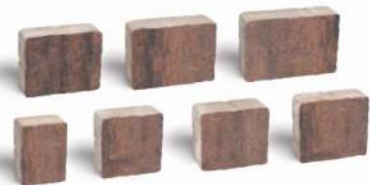

Daszek łupany

Wysokość (cm)	7
Ilość na palecie (szt.)	108
Waga palety (kg)	1170
j.m.	szt.

OGRODZENIA I MURKI
OGRODZENIE SPLITOWANE - INVERNO

MELANŻE I KOLORY
VIA TRES - INVERNO **AUTOCLEAN**

OGRODZENIE SPLITOWANE

Propozycje ułożenia

OGRODZENIE SPLITOWANE

Propozycje ułożenia

OGRODZENIE SPLITOWANE

Propozycje ułożenia

OGRODZENIA I MURKI

OGRODZENIE SPLITOWANE - LUMINO

MELANŻE I KOLORY

MODERNO - AMARETTO

OGRODZENIA I MURKI
OGRODZENIE SPLITOWANE - GRAFIT

OGRODZENIE SPLITOWANE

Propozycje ułożenia

MELANZE I KOLORY
VERONA - INVERNO

OGRODZENIA I MURKI

OGRODZENIE SPLITOWANE - GRAFIT

KOSTKA SZLACHETNA