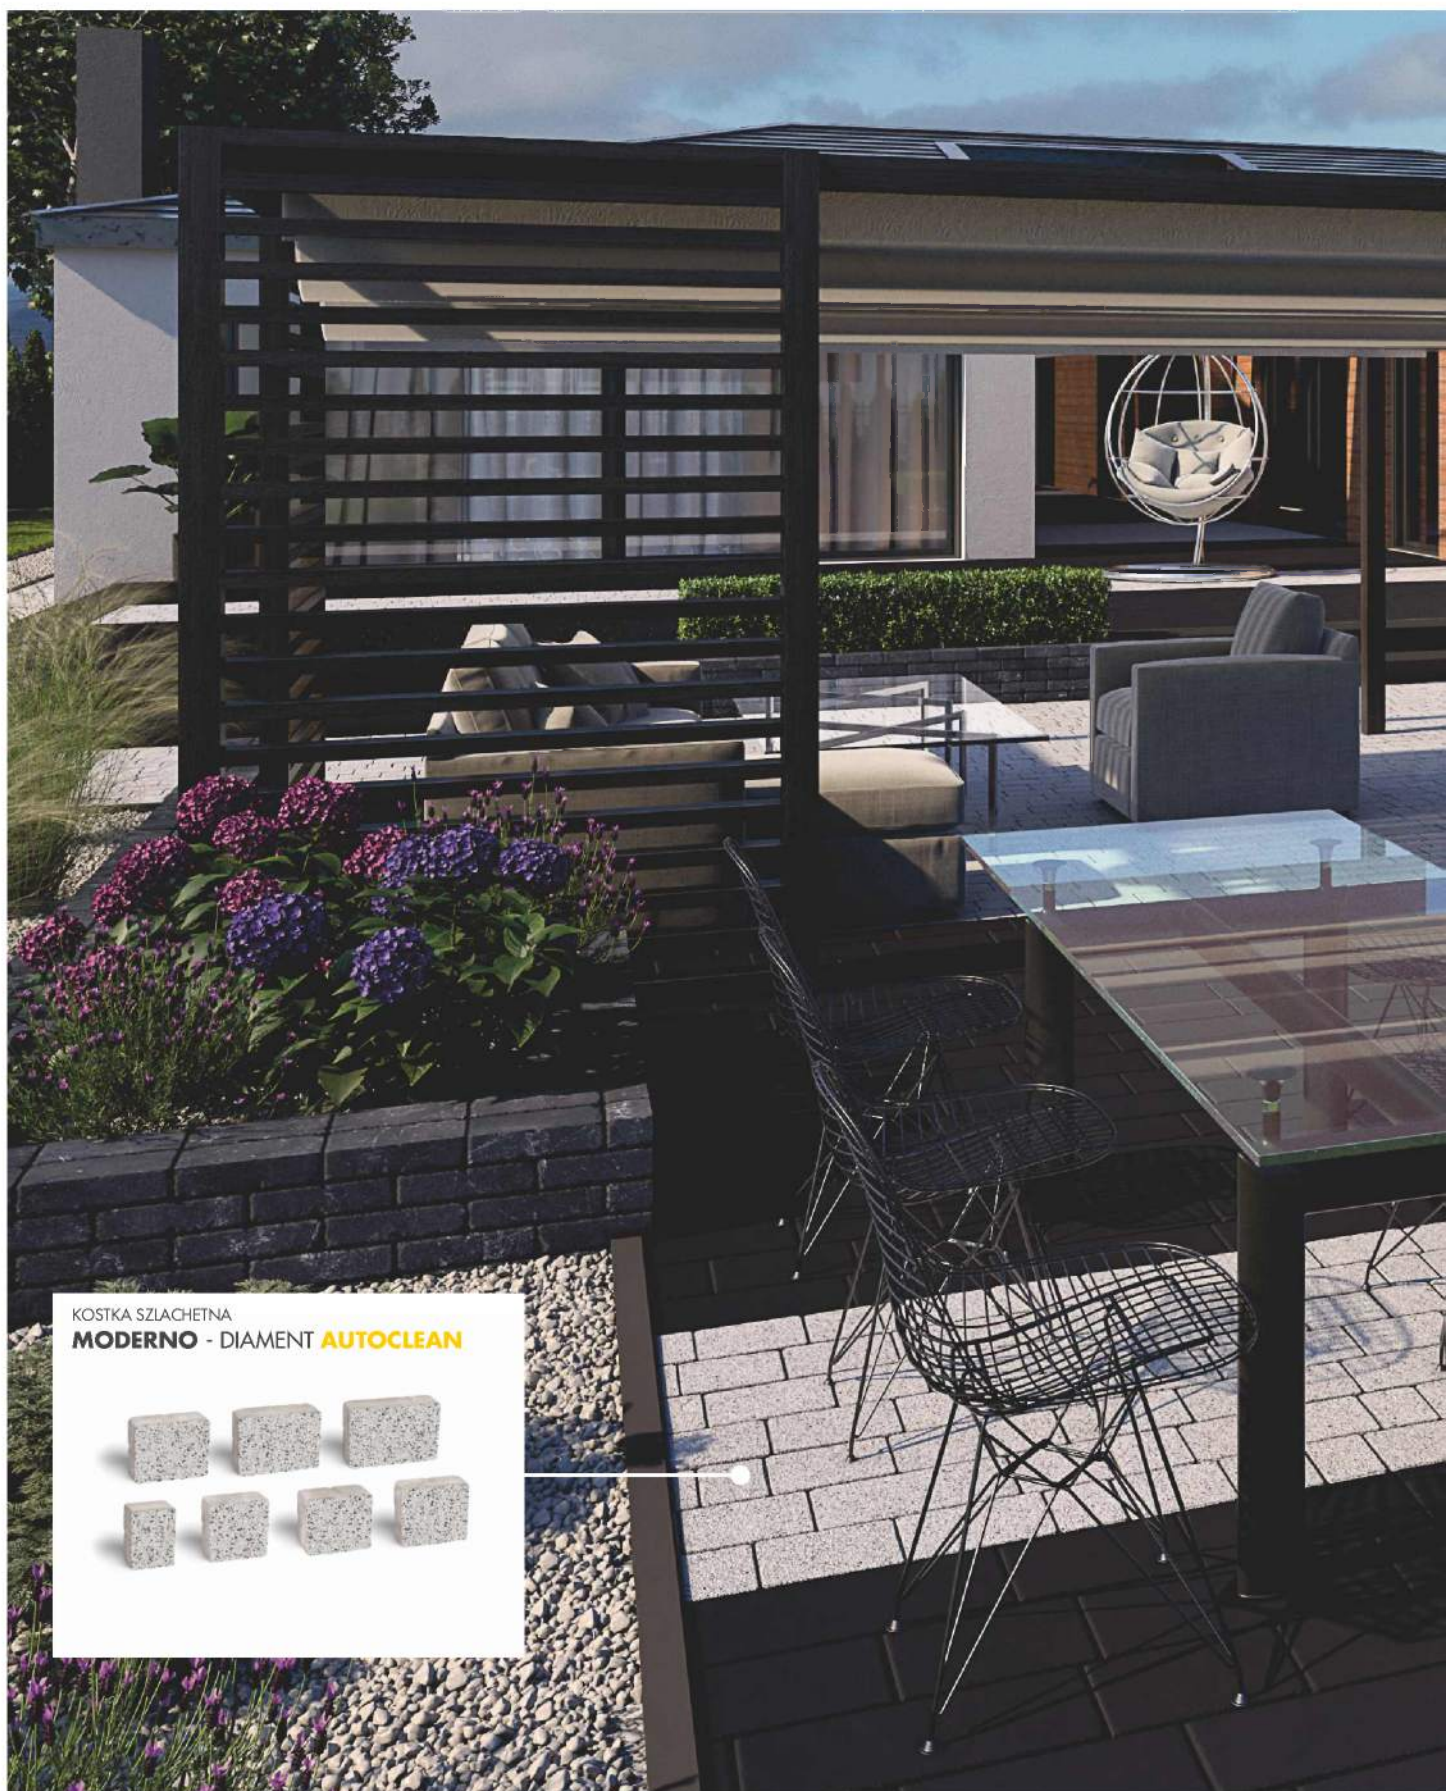

KOSTKA SZLACHETNA
MODERNO - DIAMENT AUTOCLEAN