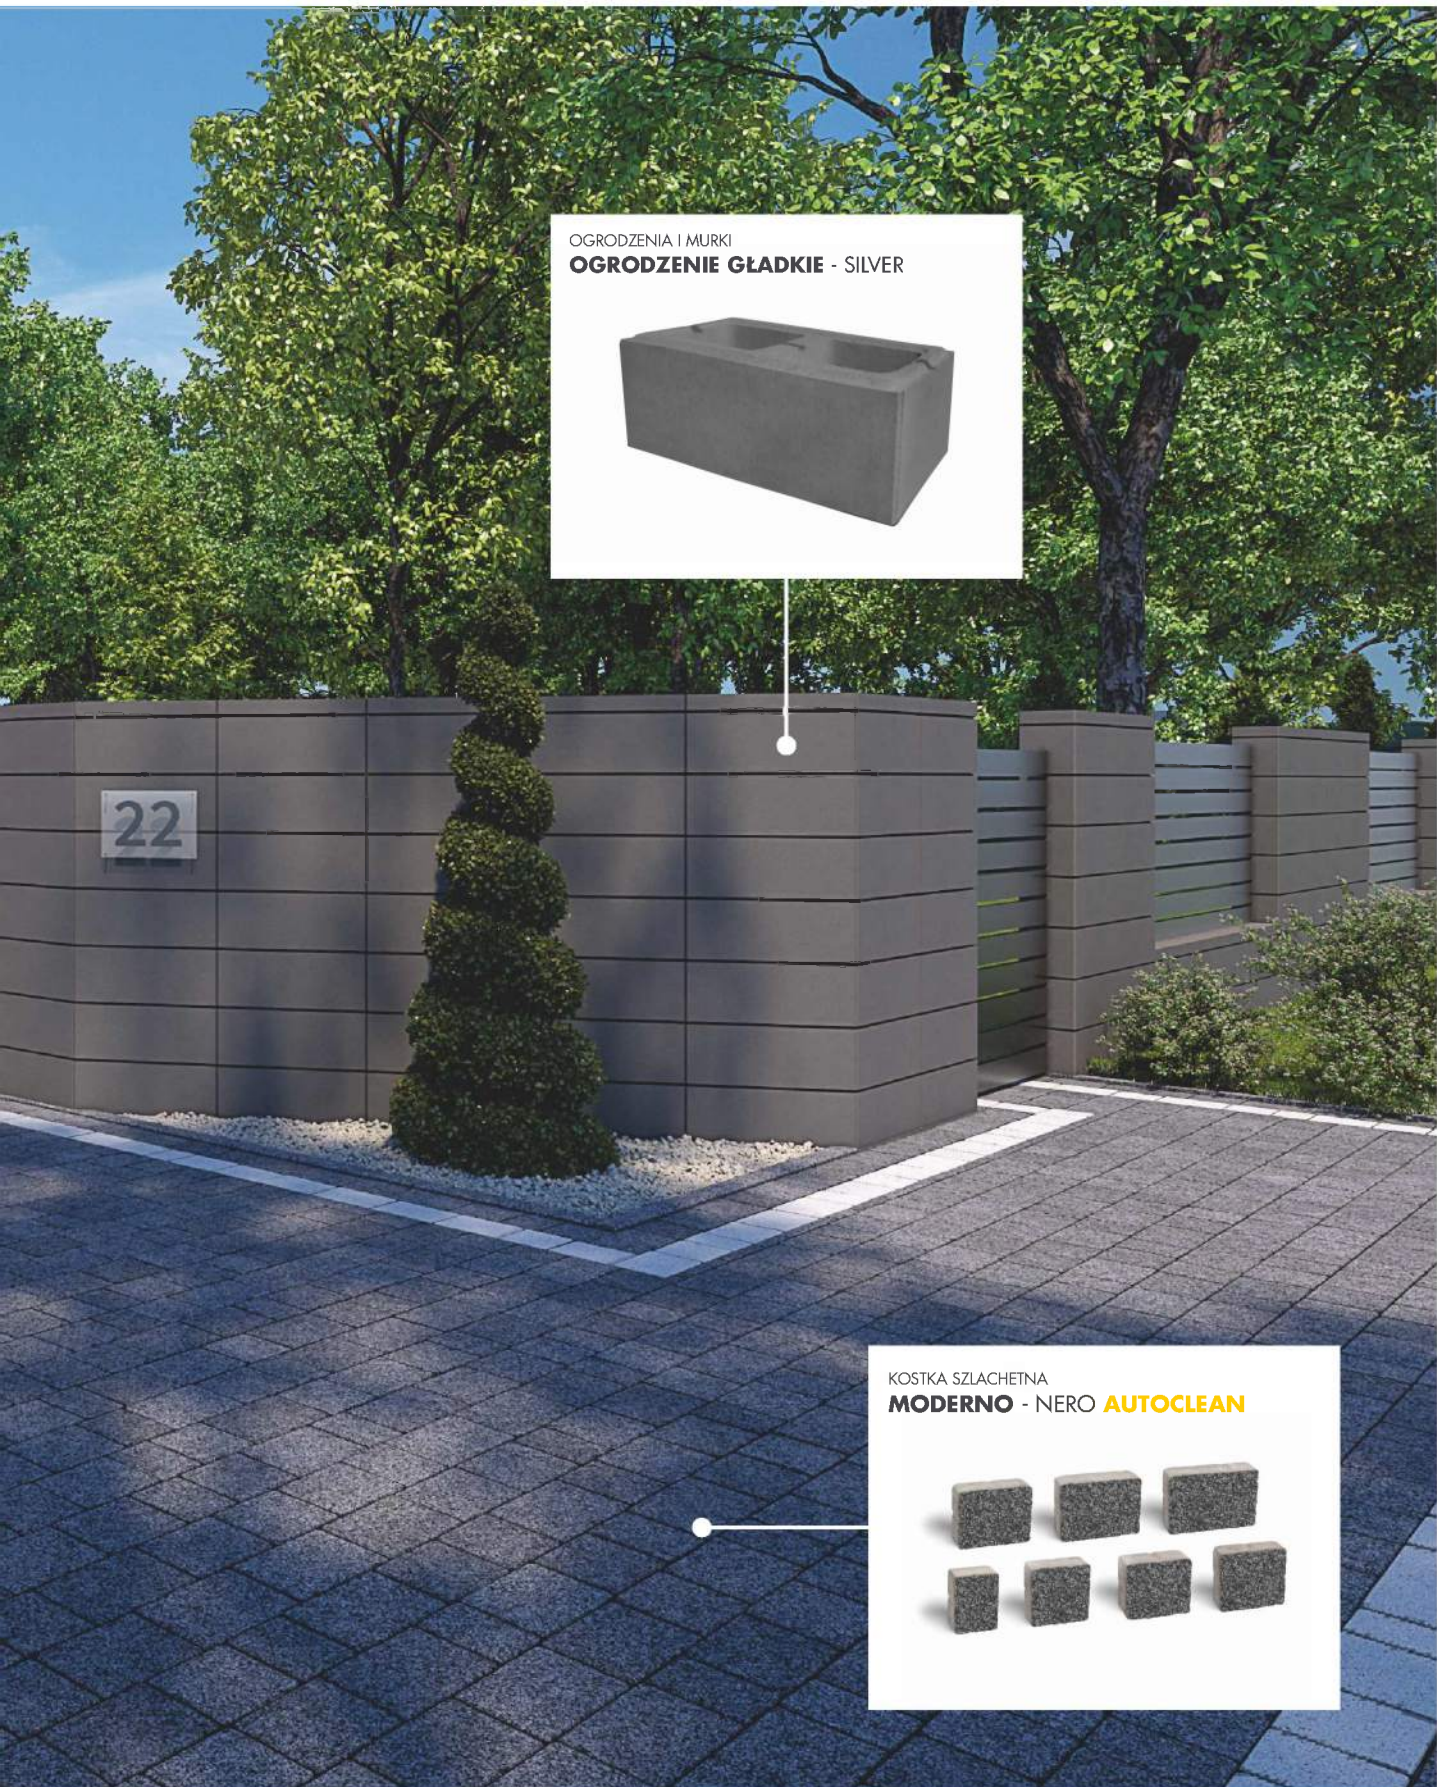

OGRODZENIA I MURKI
OGRODZENIE GŁADKIE - SILVER