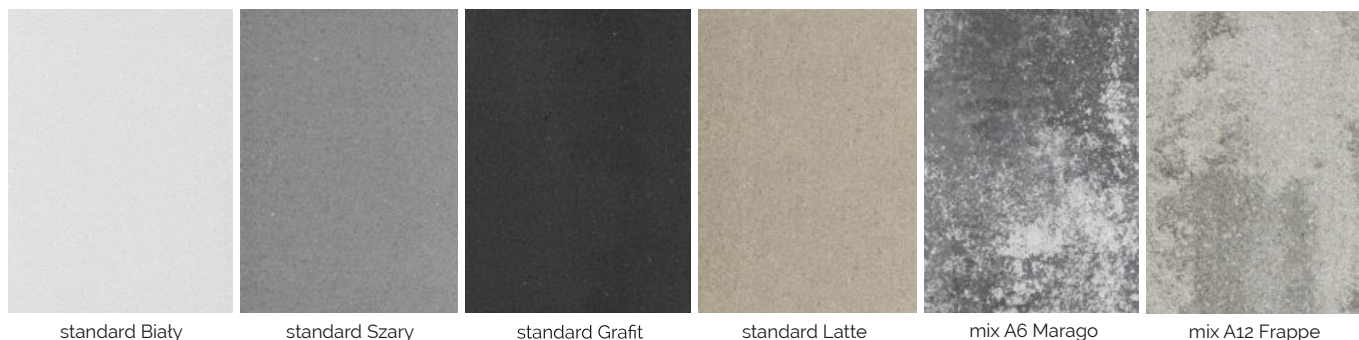

## DOSTĘPNE KOLORY W OFERCIE

/ Prosimy nie sugerować się wyłącznie kolorami w katalogu, gdyż mogą one odbiegać od rzeczywistości /

standard Biły

standard Szary

standard Grafit

mix A6 Marago

mix A12 Frappe

KOLORYSTYKA	DASZEK		MODUŁ PODSTAWOWY	
	Netto szt.	Brutto szt.	Netto szt.	Brutto szt.
standard biały	207,90	<b>255,72</b>	207,90	<b>255,72</b>
standard szary	207,90	<b>255,72</b>	207,90	<b>255,72</b>
standard grafit	207,90	<b>255,72</b>	207,90	<b>255,72</b>
mix A6	207,90	<b>255,72</b>	207,90	<b>255,72</b>
mix A12	207,90	<b>255,72</b>	207,90	<b>255,72</b>
nowość LO. 01-10	<del>307,90</del> <b>NOWA CENA!</b> 229,00	<del>378,72</del> <b>281,67</b>	<del>307,90</del> 229,00	<del>378,72</del> <b>281,67</b>

## DOSTĘPNE KOLORY W OFERCIE

/ Prosimy nie sugerować się wyłącznie kolorami w katalogu, gdyż mogą one odbiegać od rzeczywistości /

standard Biły

standard Szary

standard Grafit

standard Latte

mix A6 Marago

mix A12 Frappe