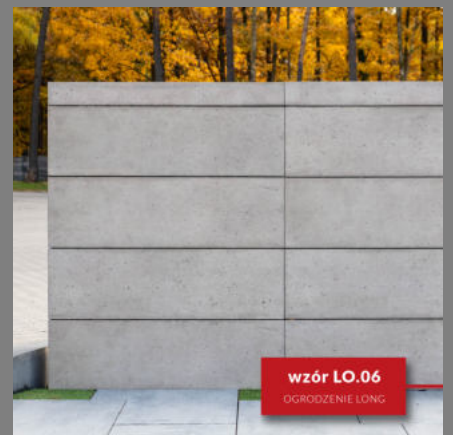

ZESTAWIENIE WZORÓW W LONGU: