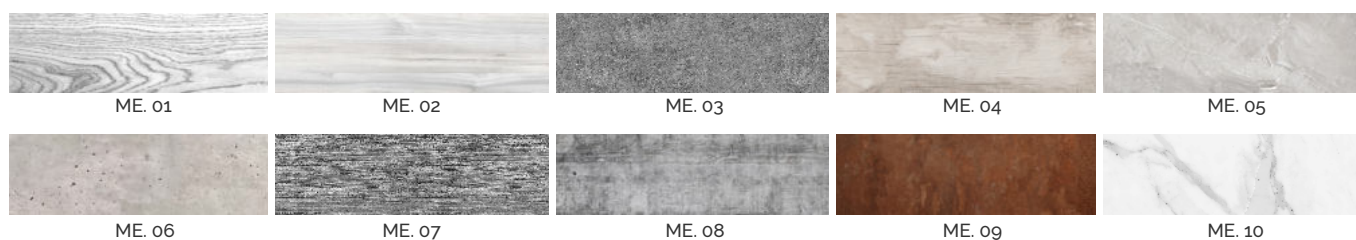

ME. 01

ME. 02

ME. 03

ME. 04

ME. 05

ME. 06

ME. 07

ME. 08

ME. 09

ME. 10

technologia
VISION

powierzchnia
gładka