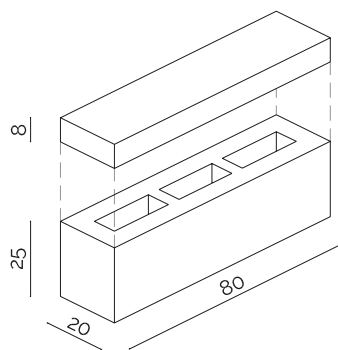

ME. 07

ME. 08

ME. 09

ME. 10

technologia  
VISION

powierzchnia  
gładka

DASZEK MEDIUM 80 x 20 x 8 cm  
MODUŁ PODSTAWOWY MEDIUM 80 x 20 x 25 cm