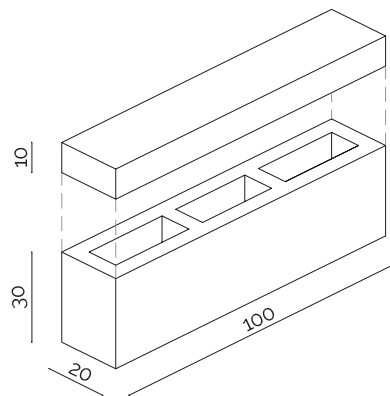

LO. 07

LO. 08

LO. 09

LO. 10

VISION

technologia  
VISIONpowierzchnia  
gładka

DASZEK LONG 100 x 20 x 10 cm  
 MODUŁ PODSTAWOWY LONG 100 x 20 x 30 cm